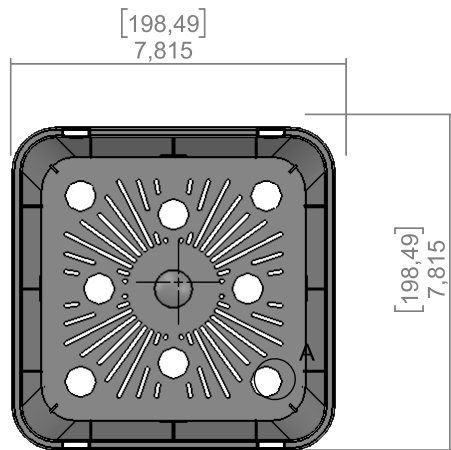

**ST PLASTIC**  
**AGRÍCOLA**

**MACETA 7L.**

**Medidas generales**  
milímetros

**CARACTERÍSTICAS:**

Material:  
POLIPROPILENO

Bordes que funcionan para dar una buena orientación en el desarrollo de crecimiento en la raíz.

Patas anchas y largas que permiten un buen drenaje del agua y ventilación a la raíz, al mismo tiempo minimiza contacto con patógenos.

Orificios laterales amplios que otorgan más ventilación a las raíces y evita los estancamientos de agua en los bordes de la maceta.

**DISEÑO REGISTRADO**

8 orificios en la base que ofrecen un mejor flujo de agua en cuanto se riega, logrando una perfecta distribución.

Orificios de soporte de 20 mm para colocar manquera de riego por goteo, evitando así usar otro tipo de soportes más inestables. Colocados a 16 y 26 centímetros del centro de la maceta para que el agua del goteo caiga donde debe caer.

Ejemplo gráfico de riego por goteo usando los orificios de soporte de 20 mm.

Capacidad  
 7 lt.

Peso de la maceta  
 220 gm.

Fácil instalación

Cúpula al fondo de 7 cm que fuerza a que el agua fluya hacia la zona de drenaje