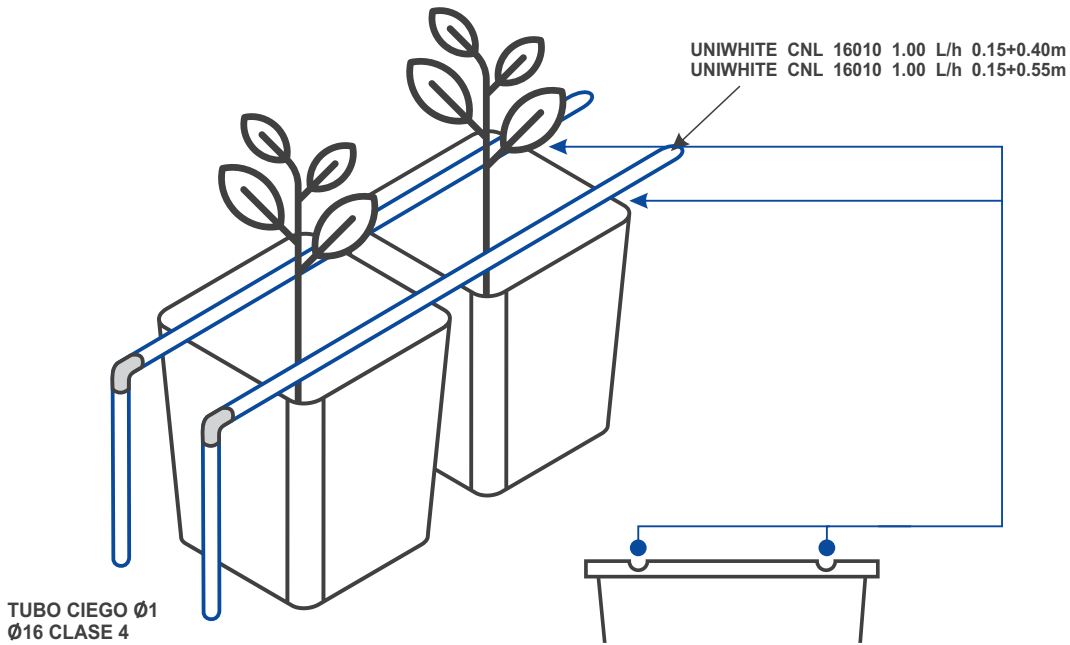

**ST PLASTIC**  
**AGRÍCOLA**

**MACETA 7L.**

**Medidas generales**  
milímetros

**CARACTERÍSTICAS:**

Material:  
POLIPROPILENO

Bordes que funcionan para dar una buena orientación en el desarrollo de crecimiento en la raíz.

Patas anchas y largas que permiten un buen drenaje del agua y ventilación a la raíz, al mismo tiempo minimiza contacto con patógenos.

Orificios laterales amplios que otorgan más ventilación a las raíces y evita los estancamientos de agua en los bordes de la maceta.

**DISEÑO REGISTRADO**

8 orificios en la base que ofrecen un mejor flujo de agua en cuanto se riega, logrando una perfecta distribución.

Orificios de soporte de 20 mm para colocar manquera de riego por goteo, evitando así usar otro tipo de soportes más inestables. Colocados a 16 y 26 centímetros del centro de la maceta para que el agua del goteo caiga donde debe caer.

Ejemplo gráfico de riego por goteo usando los orificios de soporte de 20 mm.

Capacidad  
 7 lt.

Peso de la maceta  
 220 gm.

Fácil instalación

Cúpula al fondo de 7 cm que fuerza a que el agua fluya hacia la zona de drenaje