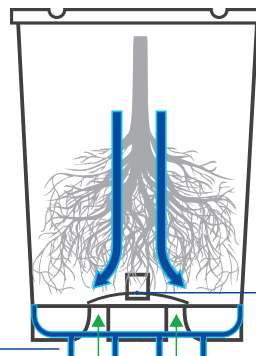

Patas anchas y largas que permiten un buen drenaje del agua y ventilación a la raíz, al mismo tiempo minimiza contacto con patógenos.

Orificios laterales amplios que otorgan más ventilación a las raíces y evita los estancamientos de agua en los bordes de la maceta.

**DISEÑO REGISTRADO**

8 orificios en la base que ofrecen un mejor flujo de agua en cuanto se riega, logrando una perfecta distribución.

Orificios de soporte de 20 mm para colocar manquera de riego por goteo, evitando así usar otro tipo de soportes más inestables. Colocados a 16 y 26 centímetros del centro de la maceta para que el agua del goteo caiga donde debe caer.

Ejemplo gráfico de riego por goteo usando los orificios de soporte de 20 mm.

Capacidad  
 7 lt.

Peso de la maceta  
 220 gm.

Fácil instalación

Cúpula al fondo de 7 cm que fuerza a que el agua fluya hacia la zona de drenaje

Fertirrigación Oxígeno

9

Vida útil  
 9 años

LIC. DIEGO  
 MORALES VERGARA

CALLE ARISTA #1383  
 COLONIA SAGRADA FAMILIA

Cel. 3338147166  
 Tel. 38.25.05.80

diego@stplastic.com

ST PLASTIC  
 AGRÍCOLA