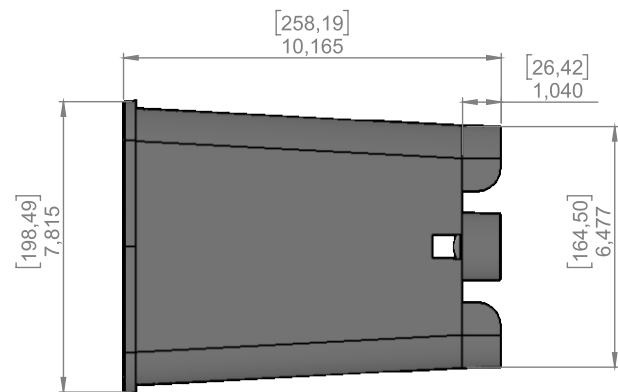

**ST PLASTIC**  
**AGRÍCOLA**

**MACETA 7L.**

**Medidas generales**  
milímetros

**CARACTERÍSTICAS:**

Material:  
POLIPROPILENO

Bordes que funcionan para dar una buena orientación en el desarrollo de crecimiento en la raíz.

Patas anchas y largas que permiten un buen drenaje del agua y ventilación a la raíz, al mismo tiempo minimiza contacto con patógenos.

Orificios laterales amplios que otorgan más ventilación a las raíces y evita los estancamientos de agua en los bordes de la maceta.

**DISEÑO REGISTRADO**

8 orificios en la base que ofrecen un mejor flujo de agua en cuanto se riega, logrando una perfecta distribución.

Orificios de soporte de 20 mm para colocar manquera de riego por goteo, evitando así usar otro tipo de soportes más inestables. Colocados a 16 y 26 centímetros del centro de la maceta para que el agua del goteo caiga donde debe caer.

Ejemplo gráfico de riego por goteo usando los orificios de soporte de 20 mm.

Capacidad  
 7 lt.

Peso de la maceta  
 220 gm.

Fácil instalación

Cúpula al fondo de 7 cm que fuerza a que el agua fluya hacia la zona de drenaje