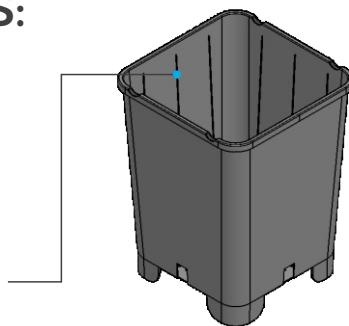

**ST PLASTIC**  
**AGRÍCOLA**

**MACETA 7L.**

**Medidas generales**  
milímetros

**CARACTERÍSTICAS:**

Material:  
POLIPROPILENO

Bordes que funcionan para dar una buena orientación en el desarrollo de crecimiento en la raíz.

Patas anchas y largas que permiten un buen drenaje del agua y ventilación a la raíz, al mismo tiempo minimiza contacto con patógenos.

Orificios laterales amplios que otorgan más ventilación a las raíces y evita los estancamientos de agua en los bordes de la maceta.

**DISEÑO REGISTRADO**

8 orificios en la base que ofrecen un mejor flujo de agua en cuanto se riega, logrando una perfecta distribución.

Orificios de soporte de 20 mm para colocar manquera de riego por goteo, evitando así usar otro tipo de soportes más inestables. Colocados a 16 y 26 centímetros del centro de la maceta para que el agua del goteo caiga donde debe caer.

Ejemplo gráfico de riego por goteo usando los orificios de soporte de 20 mm.

Capacidad  
 7 lt.

Peso de la maceta  
 220 gm.

Fácil instalación

Cúpula al fondo de 7 cm que fuerza a que el agua fluya hacia la zona de drenaje